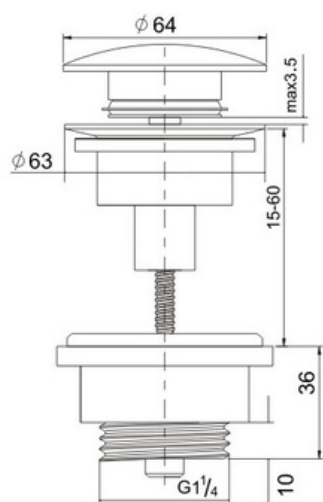

VÁLVULA "CLIC-CLAC" UNIVERSAL

NEGRO MATE VALUNI.NMC
BLANCO MATE VALUNI.BMC

CARACTERÍSTICAS

Tapa cerámica disponible en varios colores:

- Negro mate
- Blanco mate