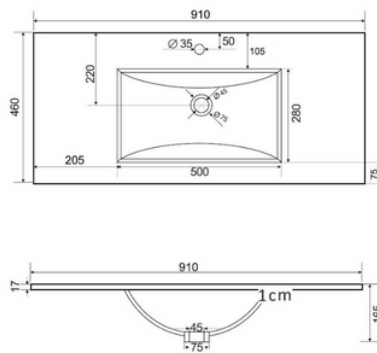

# THIN CENTRADO

9,50 kg

13,30 kg

15,50 kg

16 kg

19 kg

20 kg

## CARACTERÍSTICAS

Lavabo de porcelana vitrificada de sobre mueble

- Incluye agujero de grifo
- Acabado: blanco brillo
- Con rebosadero

24 kg

Art & Bath

Carretera Villareal Onda Km 5,5 - 12200 Onda, Castellón