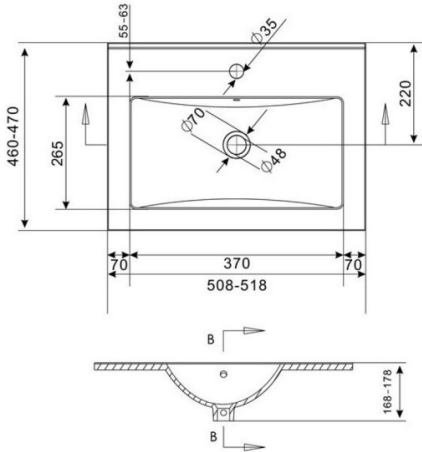

# THIN CENTRADO

9,50 kg

13,30 kg

15,50 kg

16 kg

19 kg

20 kg

## CARACTERÍSTICAS

Lavabo de porcelana vitrificada de sobre mueble

- Incluye agujero de grifo
- Acabado: blanco brillo
- Con rebosadero

24 kg

Art & Bath

Carretera Villareal Onda Km 5,5 - 12200 Onda, Castellón