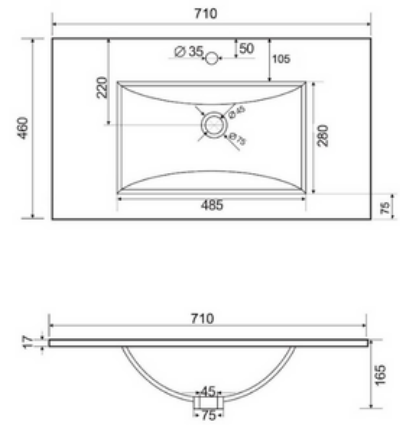

# THIN CENTRADO

9,50 kg

13,30 kg

15,50 kg

16 kg

19 kg

20 kg

## CARACTERÍSTICAS

Lavabo de porcelana vitrificada de sobre mueble

- Incluye agujero de grifo
- Acabado: blanco brillo
- Con rebosadero

24 kg

Art & Bath

Carretera Villareal Onda Km 5,5 - 12200 Onda, Castellón