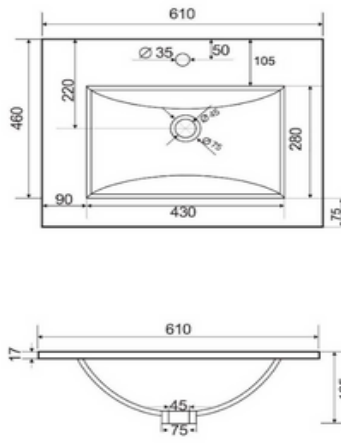

# THIN CENTRADO

9,50 kg

13,30 kg

15,50 kg

16 kg

19 kg

20 kg

## CARACTERÍSTICAS

Lavabo de porcelana vitrificada de sobre mueble

- Incluye agujero de grifo
- Acabado: blanco brillo
- Con rebosadero

24 kg

Art & Bath

Carretera Villareal Onda Km 5,5 - 12200 Onda, Castellón