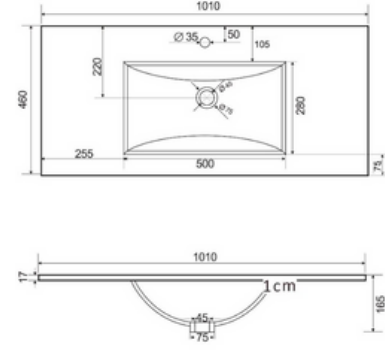

# THIN CENTRADO

9,50 kg

13,30 kg

15,50 kg

16 kg

19 kg

20 kg

## CARACTERÍSTICAS

Lavabo de porcelana vitrificada de sobre mueble

- Incluye agujero de grifo
- Acabado: blanco brillo
- Con rebosadero

24 kg

Art & Bath

Carretera Villareal Onda Km 5,5 - 12200 Onda, Castellón