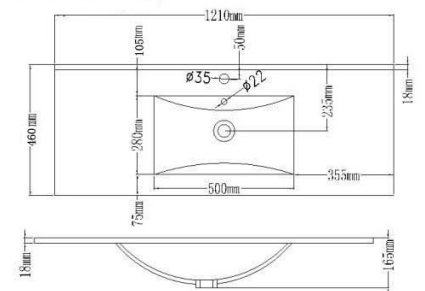

# THIN CENTRADO

9,50 kg

13,30 kg

15,50 kg

16 kg

19 kg

20 kg

## CARACTERÍSTICAS

Lavabo de porcelana vitrificada de sobre mueble

- Incluye agujero de grifo
- Acabado: blanco brillo
- Con rebosadero

24 kg

Art & Bath

Carretera Villareal Onda Km 5,5 - 12200 Onda, Castellón