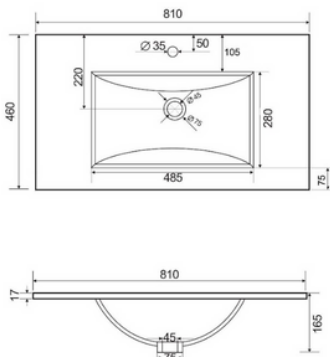

# THIN CENTRADO

9,50 kg

13,30 kg

15,50 kg

16 kg

19 kg

20 kg

## CARACTERÍSTICAS

Lavabo de porcelana vitrificada de sobre mueble

- Incluye agujero de grifo
- Acabado: blanco brillo
- Con rebosadero

24 kg

Art & Bath

Carretera Villareal Onda Km 5,5 - 12200 Onda, Castellón