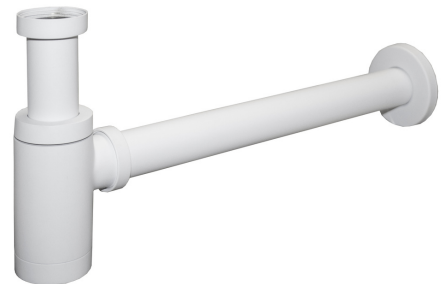

SIFON REDONDO

CROMADO SIFON
NEGRO MATE SIFONN
BLANCO MATE SIFONNB

CARACTERÍSTICAS

- Sifon redondo
- Disponible en varios acabados: cromado, blanco mate y negro mate