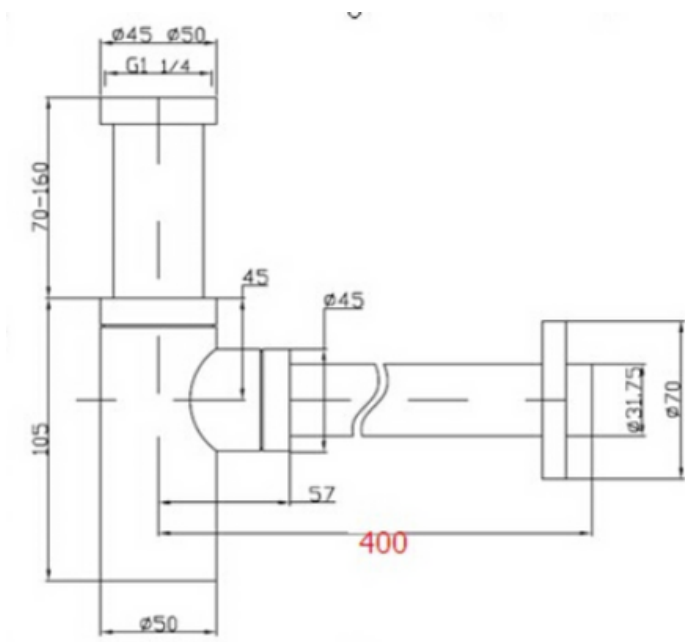

SIFON REDONDO

CROMADO SIFON
NEGRO MATE SIFONN
BLANCO MATE SIFONNB

CARACTERÍSTICAS

- Sifon redondo
- Disponible en varios acabados: cromado, blanco mate y negro mate