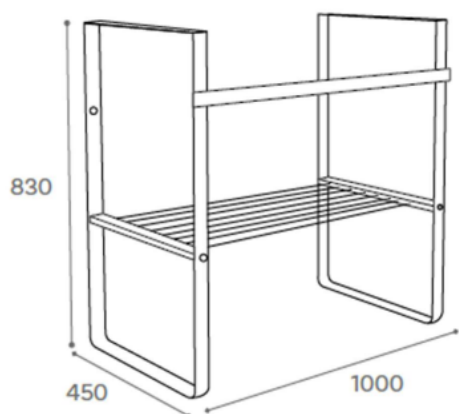

SEVILLA

MBSEV45X83X100

CARACTERÍSTICAS

Mueble de acero inoxidable.

Se suministra montado

Acabado: acero inoxidable