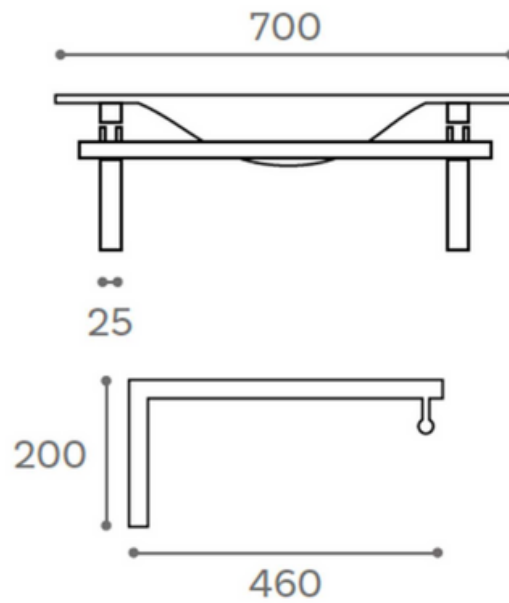

HUESCA

ESTHUSCTO

CARACTERÍSTICAS

Mueble de acero inoxidable.

Se suministra montado

Acabado: acero inoxidable