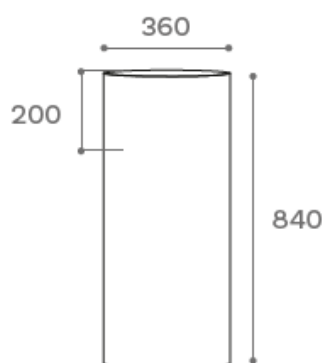

TRAVIS SOLID

LAV.TRAVIS

CARACTERÍSTICAS

Lavabo de Solid Surface de pie

- No incluye agujero para grifo
- Acabado: blanco mate
- Sin rebosadero
- Peso neto: 28 kg