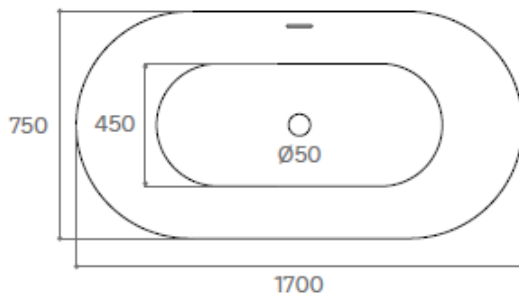

TERRY SOLID SURFACE

BATE170

CARACTERÍSTICAS

- Acabado: mate
- Incluye válvula
- Bañera Solid Surface
- Peso: 60kg