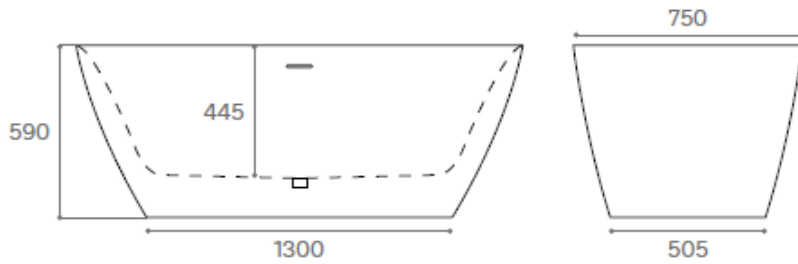

TERRY SOLID SURFACE

BATE170

CARACTERÍSTICAS

- Acabado: mate
- Incluye válvula
- Bañera Solid Surface
- Peso: 60kg