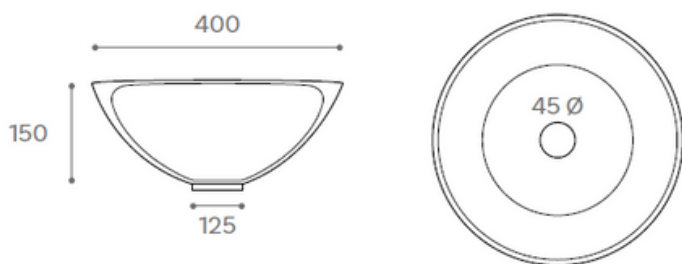

SFERA

LAV.SFERA

CARACTERÍSTICAS

Lavabo de cemento de sobre encimera

- No incluye grifería ni desagüe.
- Color: gris mate
- Sin rebosadero
- Peso neto: 8,85 kg

Mantenimiento y limpieza: Utilizar una esponja suave y jabón neutro. Hacer un movimiento circular y luego enjuagar el detergente con una esponja o trapo limpio.