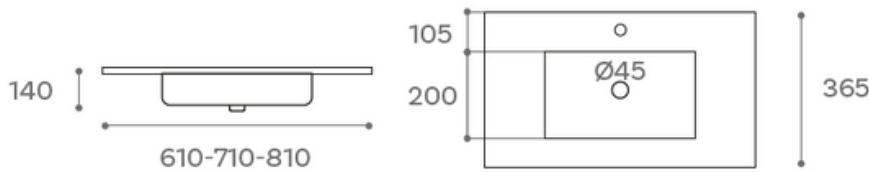

QUADRA

Etna blanco brillo 61x46 - ENQ61X36

Etna blanco brillo 71x46 - ENQ71X36

Etna blanco brillo 81x46 - ENQ81X36

CARACTERÍSTICAS Lavabo de porcelana vitrificada de sobre mueble. El acabado brillo está fabricado con un esmalte cerámico que se cuece a 1280°. Se trata de un material muy resistente que no necesita ningún cuidado específico. Se recomienda limpiar con bayeta o con algún elemento poco áspero para evitar las rayas .