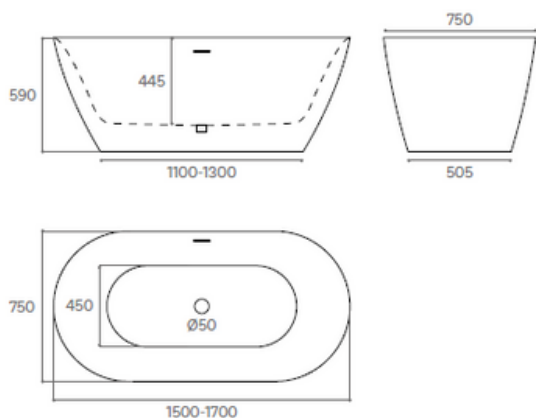

## LOIRA

BLANCO MATE 150: BALOBM150

BLANCO MATE 170: BALOBM170

BLANCO BRILLO 150: BALOBB150

BLANCO BRILLO 170: BALOBB170

### CARACTERÍSTICAS

- Acabados: brillo, mate
- Incluye válvula
- Bañera acrílica
- Peso: 60kg