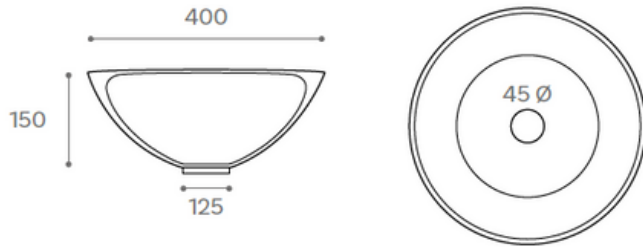

DIPINTO

LAV.DIPINTO

CARACTERÍSTICAS

Lavabo de porcelana vitrificada de sobre encimera, con aplicación de calca cerámica.

- No incluye grifería ni desagüe.
- Color: blanco mate
- Sin rebosadero
- Peso neto: 7 kg