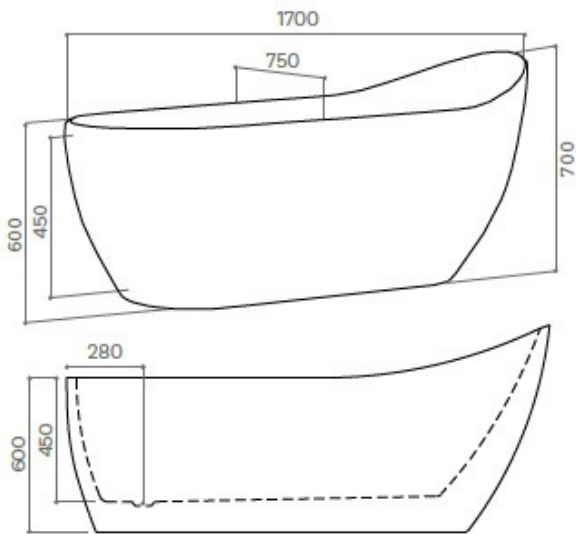

## DEBA

BLANCO MATE: BADEM  
BLANCO BRILLO: BADE

### CARACTERÍSTICAS

- Acabados: brillo, mate
- Incluye válvula
- Bañera acrílica
- Peso: 60kg