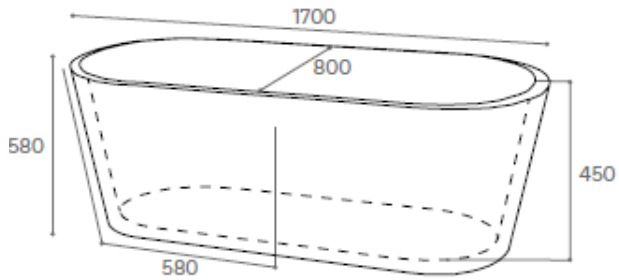

DANUBIO

BLANCO MATE: BADAM

BLANCO BRILLO: BADA

CARACTERÍSTICAS

- Acabados: brillo, mate
- Incluye válvula
- Bañera acrílica
- Peso: 60kg