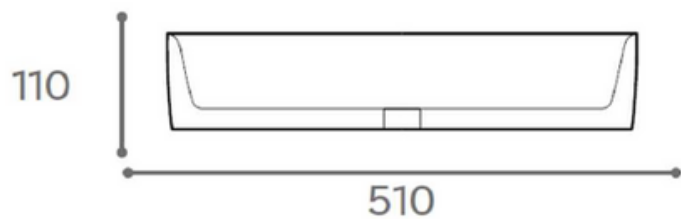

DALLAS

LAV.DALLAS

CARACTERÍSTICAS

Lavabo de porcelana vitrificada de sobre encimera

- No incluye agujero de grifo
- Acabado: blanco brillo
- Sin rebosadero
- Peso neto: 10 kg