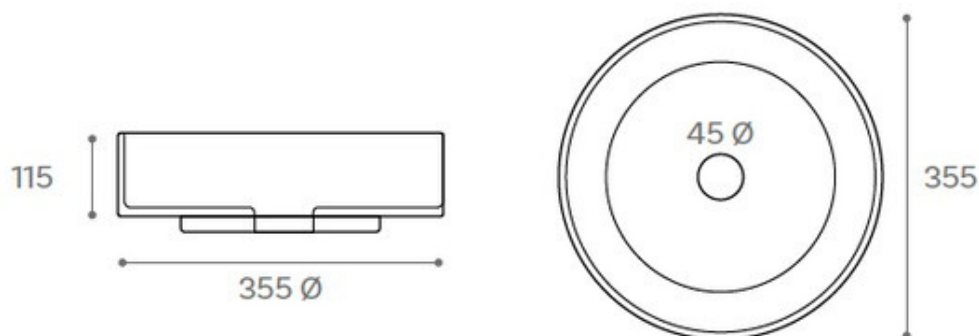

COPER

LAV.COPER

CARACTERÍSTICAS

Lavabo de porcelana vitrificada de sobre encimera, con aplicación de calca cerámica.

- No incluye grifería ni desagüe. Color acabado blanco mate
- Sin rebosadero
- Peso neto: 7 kg