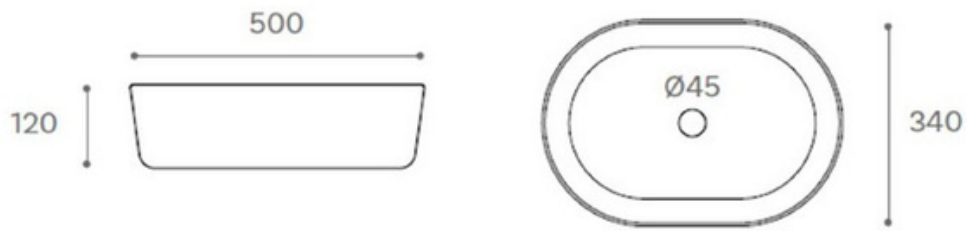

### **CARACTERÍSTICAS**

Lavabo de porcelana vitrificada de sobre encimera

- No incluye agujero de grifo
- Acabado: blanco brillo
- Sin rebosadero
- Peso neto: 9 kg