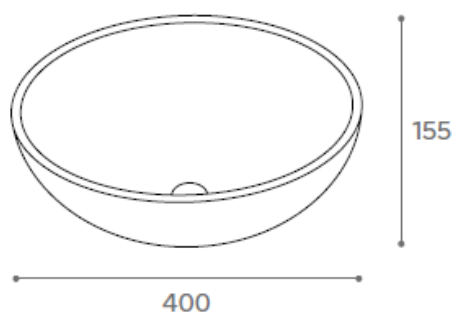

## BOL SOLID

LAV.BOLS/RSS

### CARACTERÍSTICAS

Lavabo de Solid Surface de sobre encimera

- No incluye agujero para grifo
- Acabado: blanco mate
- Sin rebosadero
- Peso neto: 7 kg