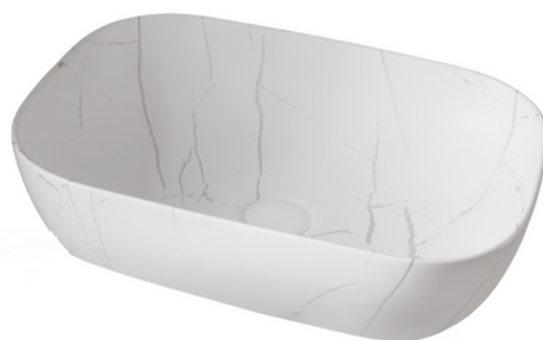

BELICE

LAV.BELICE

CARACTERÍSTICAS

Lavabo de porcelana vitrificada de sobre encimera, con aplicación de calca cerámica.

- No incluye grifería ni desagüe.
- Color: blanco mate
- Sin rebosadero
- Peso neto: 8 kg