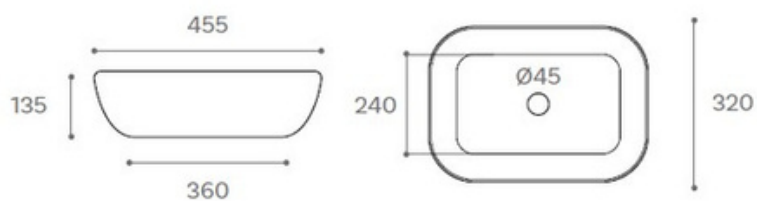

BELICE

LAV.BELICE

CARACTERÍSTICAS

Lavabo de porcelana vitrificada de sobre encimera, con aplicación de calca cerámica.

- No incluye grifería ni desagüe.
- Color: blanco mate
- Sin rebosadero
- Peso neto: 8 kg