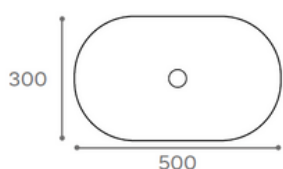

## APOLO / HEROS

KRION  K-LIFE

**SENO APOLO**  
500x300x80mm

**SENO HEROS**  
370x370x80mm