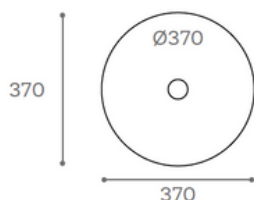

## APOLO / HEROS

KRION  K-LIFE

**SENO APOLO**  
500x300x80mm

**SENO HEROS**  
370x370x80mm