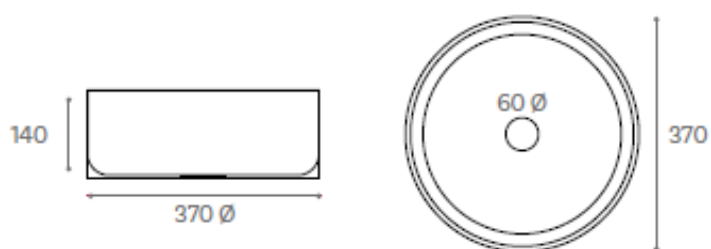

### CARACTERÍSTICAS

Lavabo de sobre encimera fabricado en acero inoxidable.

- No incluye grifería ni desagüe.
- Color: acero inoxidable
- Válvula a juego incluida
- Sin rebosadero
- Peso neto: 5 kg