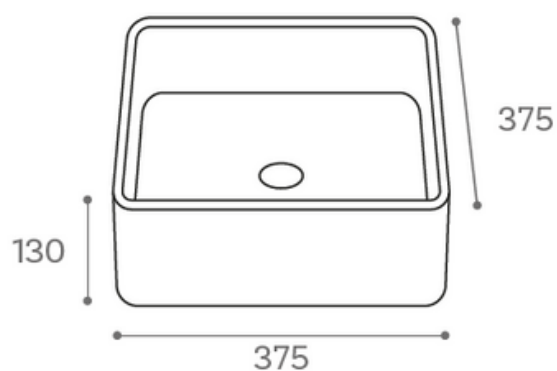

ABRIL SOLID

LAV.ABRIL

CARACTERÍSTICAS

Lavabo de Solid Surface de sobre encimera

- No incluye agujero para grifo
- Acabado: blanco mate
- Sin rebosadero
- Peso neto: 7 kg