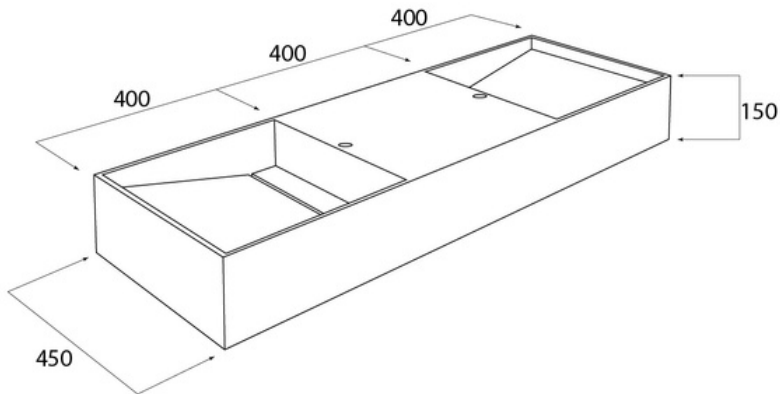

VULCANO

ESSIV121X46

KRION K-LIFE

CARACTERÍSTICAS

Lavabo suspendido de solid surface acrílico.

- Material compuesto por dos terceras partes de minerales naturales (ATH: Trihidrato de Alúmina) y bajo porcentaje de resinas de gran resistencia.
- No poroso
- Antibacteriano
- Durabilidad
- Resistencia
- Dureza
- Fácil reparación
- Escaso mantenimiento
- Fácil limpieza