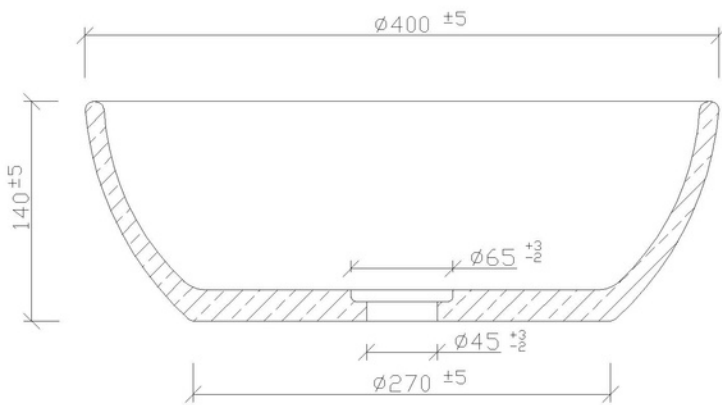

TERRAZO BEIGE

LAV.TERRAB

CARACTERÍSTICAS

Lavabo de terrazo de sobre encimera

- No incluye grifería ni desagüe.
- Color: gris mate
- Sin rebosadero
- Peso neto: 12 kg