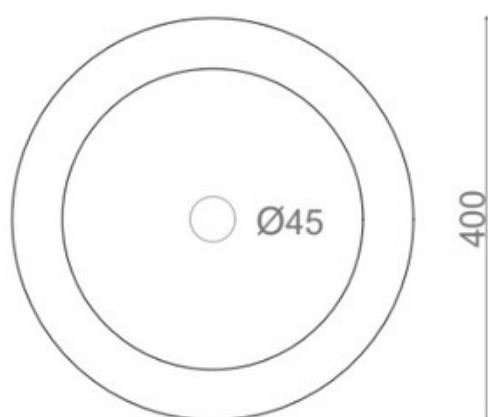

ONTARIO

LAV.ONTARIO

CARACTERÍSTICAS

Lavabo de cerámica de sobre encimera

- No incluye agujero para grifo
- Acabado: blanco brillo
- Sin rebosadero
- Peso neto: 9 kg