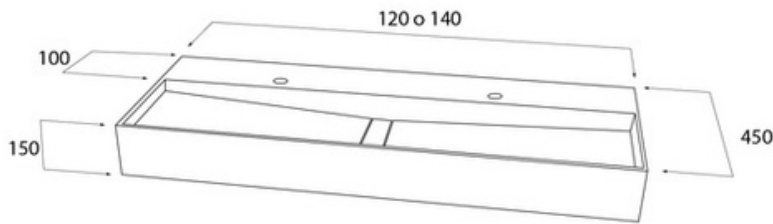

NEW

KRION  K-LIFE

CARACTERÍSTICAS

Lavabo de sobremueble de solid surface acrílico.

- Material compuesto por dos terceras partes de minerales naturales (ATH: Trihidrato de Alúmina) y bajo porcentaje de resinas de gran resistencia.
- No poroso
- Antibacteriano
- Durabilidad
- Resistencia
- Dureza
- Fácil reparación
- Escaso mantenimiento
- Fácil limpieza