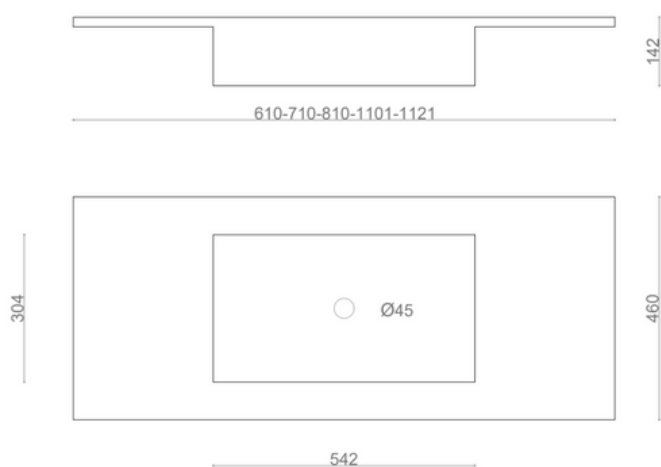

## HERA MATE FALDÓN 1S

### CARACTERÍSTICAS

Lavabo de resin stone con un seno y faldón.

- Con rebosadero
- Toallero
- Juego de sujeción
- Peso neto: 16 kg