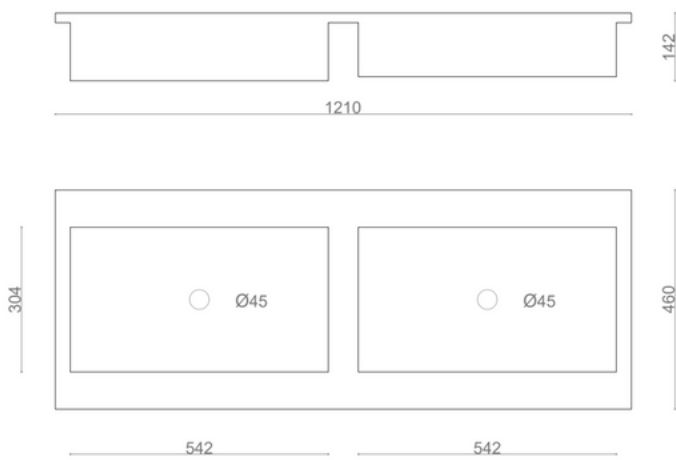

HERA BRILLO 2S

CARACTERÍSTICAS

Lavabo de resin stone con dos seno.

- Con rebosadero
- Agujero para grifo
- Toallero
- Juego de sujeción
- Peso neto: 19 kg