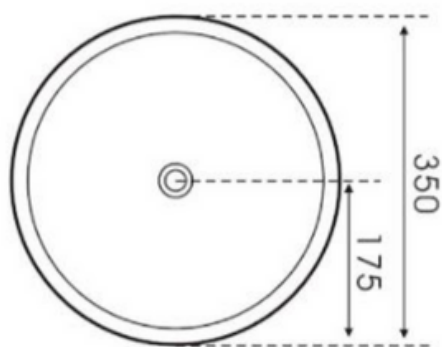

### CARACTERÍSTICAS

Lavabo de porcelana vitrificada de sobre encimera, con aplicación de calca cerámica.

- No incluye grifería ni desagüe.
- Color: blanco mate
- Sin rebosadero
- Peso neto: 7 kg