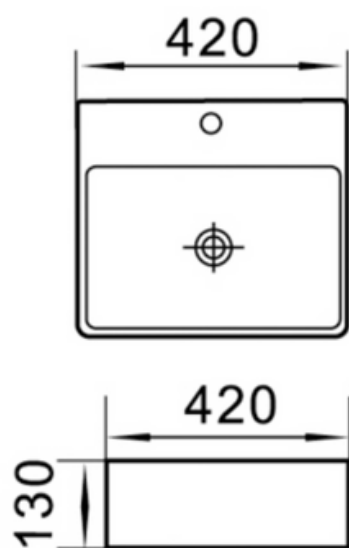

## CARACTERÍSTICAS

Lavabo de cerámica suspendido

- Incluye agujero para grifo
- Acabado: blanco brillo
- Con rebosadero
- Peso neto: 8 kg
- Tornillería incluida