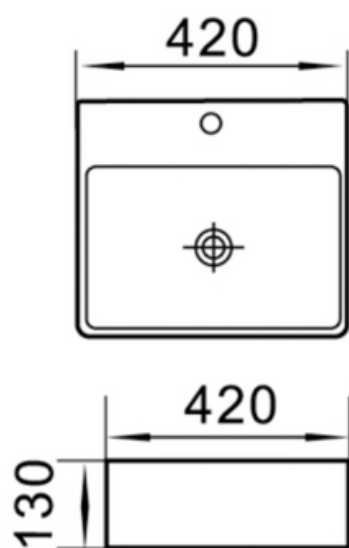

EUME

LAV.EUME

CARACTERÍSTICAS

Lavabo de cerámica de sobre encimera

- Incluye agujero para grifo
- Acabado: blanco brillo
- Con rebosadero
- Peso neto: 8 kg