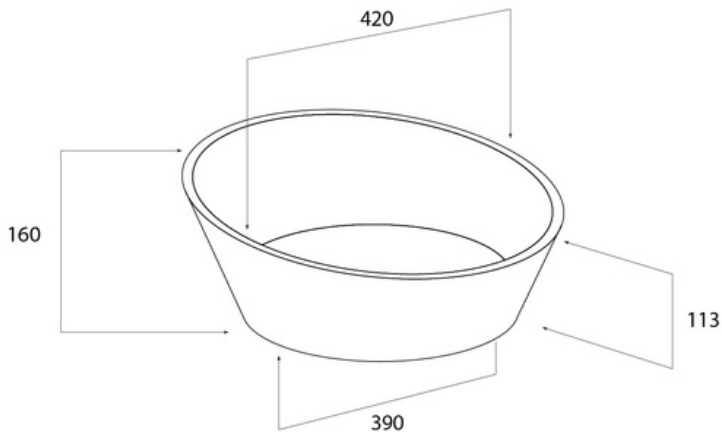

ARENA SOLID

LAV.SOL.ARENA

CARACTERÍSTICAS

Lavabo de sobre encimera de solid surface acrílico.

- Material compuesto por dos terceras partes de minerales naturales (ATH: Trihidrato de Alúmina) y bajo porcentaje de resinas de gran resistencia.
- No poroso
- Antibacteriano
- Durabilidad
- Resistencia
- Dureza
- Fácil reparación
- Escaso mantenimiento
- Fácil limpieza