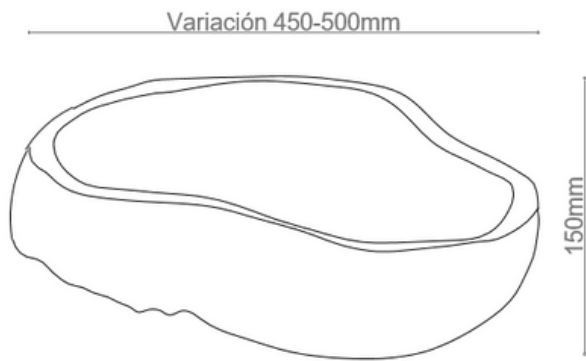

AKUTAN

LAV.AKUNATURE

CARACTERÍSTICAS

Lavabo sobre encimera de piedra natural de río.

- Sin rebosadero
- Las medidas, texturas y formas de estos lavabos pueden variar
- Peso neto: 32 kg