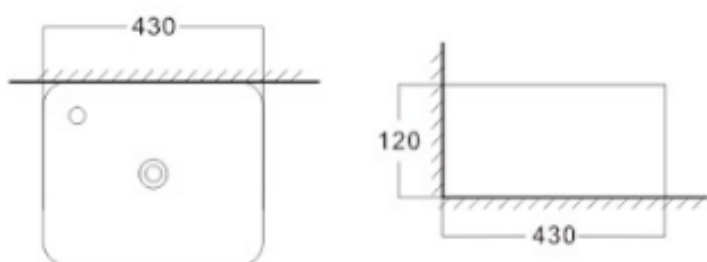

## YELTES

LAV.YELTES 42,5x42,5x12

### CARACTERÍSTICAS

Lavabo de porcelana vitrificada sobre encimera

- Incluye agujero de grifo
- Acabado: blanco brillo
- Sin rebosadero
- Peso neto: 11,50kg