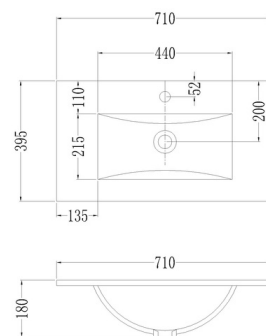

## THIN REDUCIDO

9,6kg

11,90kg

13,50kg

15,20kg

16,30kg

16,90kg

### CARACTERÍSTICAS

Lavabo de porcelana vitrificada de sobre mueble

- Incluye agujero de grifo
- Acabado: blanco brillo
- Con rebosadero

Art & Bath

Carretera Villareal Onda Km 5,5 - 12200 Onda, Castellón

+34 964 62 60 07 - comercial@artandbath.com