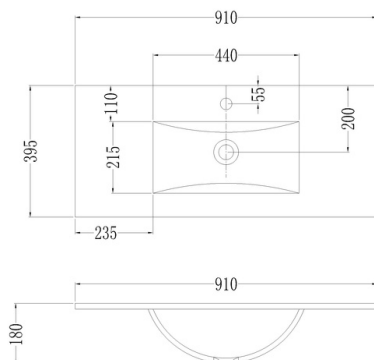

## THIN REDUCIDO

9,6kg

11,90kg

13,50kg

15,20kg

16,30kg

16,90kg

### CARACTERÍSTICAS

Lavabo de porcelana vitrificada de sobre mueble

- Incluye agujero de grifo
- Acabado: blanco brillo
- Con rebosadero

Art & Bath

Carretera Villareal Onda Km 5,5 - 12200 Onda, Castellón

+34 964 62 60 07 - comercial@artandbath.com