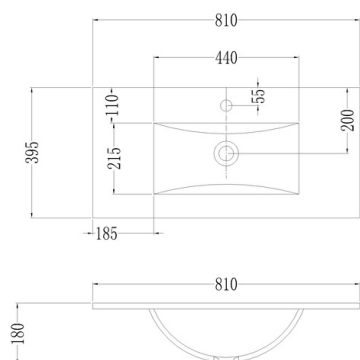

## THIN REDUCIDO

9,6kg

11,90kg

13,50kg

15,20kg

16,30kg

16,90kg

### CARACTERÍSTICAS

Lavabo de porcelana vitrificada de sobre mueble

- Incluye agujero de grifo
- Acabado: blanco brillo
- Con rebosadero

Art & Bath

Carretera Villareal Onda Km 5,5 - 12200 Onda, Castellón

+34 964 62 60 07 - comercial@artandbath.com