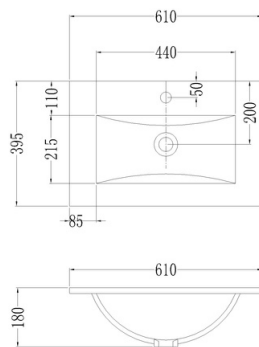

## THIN REDUCIDO

9,6kg

11,90kg

13,50kg

15,20kg

16,30kg

16,90kg

### CARACTERÍSTICAS

Lavabo de porcelana vitrificada de sobre mueble

- Incluye agujero de grifo
- Acabado: blanco brillo
- Con rebosadero

Art & Bath

Carretera Villareal Onda Km 5,5 - 12200 Onda, Castellón

+34 964 62 60 07 - comercial@artandbath.com