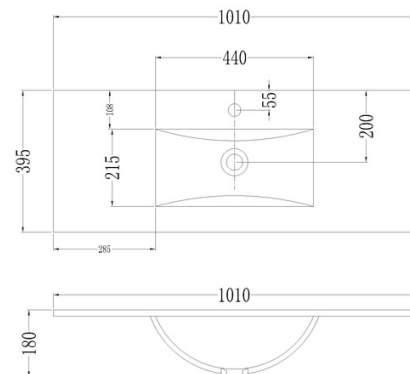

## THIN REDUCIDO

9,6kg

11,90kg

13,50kg

15,20kg

16,30kg

16,90kg

### CARACTERÍSTICAS

Lavabo de porcelana vitrificada de sobre mueble

- Incluye agujero de grifo
- Acabado: blanco brillo
- Con rebosadero

Art & Bath

Carretera Villareal Onda Km 5,5 - 12200 Onda, Castellón

+34 964 62 60 07 - comercial@artandbath.com