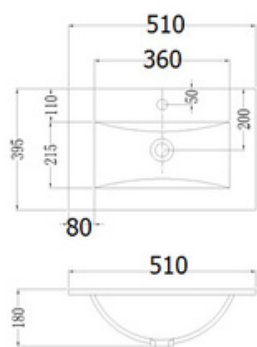

## THIN REDUCIDO

9,6kg

11,90kg

13,50kg

15,20kg

16,30kg

16,90kg

### CARACTERÍSTICAS

Lavabo de porcelana vitrificada de sobre mueble

- Incluye agujero de grifo
- Acabado: blanco brillo
- Con rebosadero

Art & Bath

Carretera Villareal Onda Km 5,5 - 12200 Onda, Castellón

+34 964 62 60 07 - comercial@artandbath.com