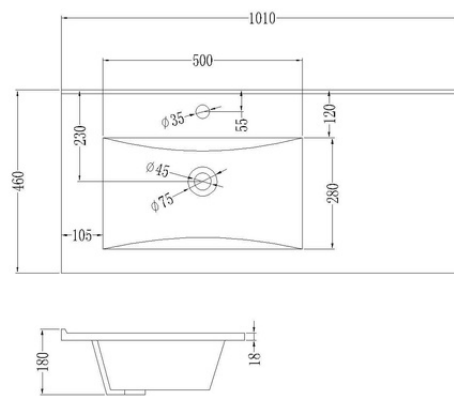

THIN DESPLAZADO

17,50kg

19kg

20kg

24kg

CARACTERÍSTICAS

Lavabo de porcelana vitrificada de sobre mueble

- Incluye agujero de grifo
- Acabado: blanco brillo
- Con rebosadero