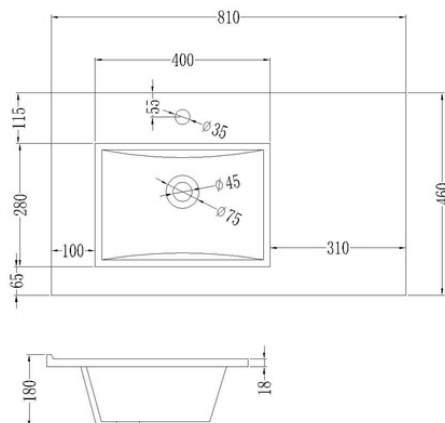

THIN DESPLAZADO

17,50kg

19kg

20kg

24kg

CARACTERÍSTICAS

Lavabo de porcelana vitrificada de sobre mueble

- Incluye agujero de grifo
- Acabado: blanco brillo
- Con rebosadero