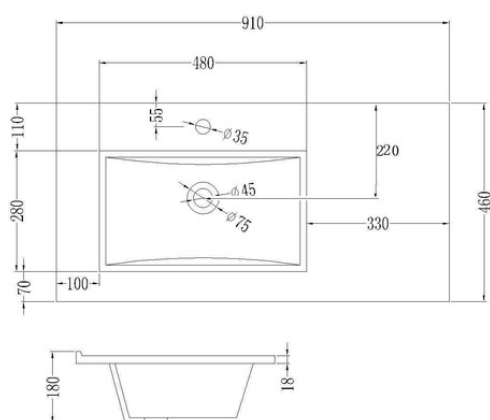

THIN DESPLAZADO

17,50kg

19kg

20kg

24kg

CARACTERÍSTICAS

Lavabo de porcelana vitrificada de sobre mueble

- Incluye agujero de grifo
- Acabado: blanco brillo
- Con rebosadero