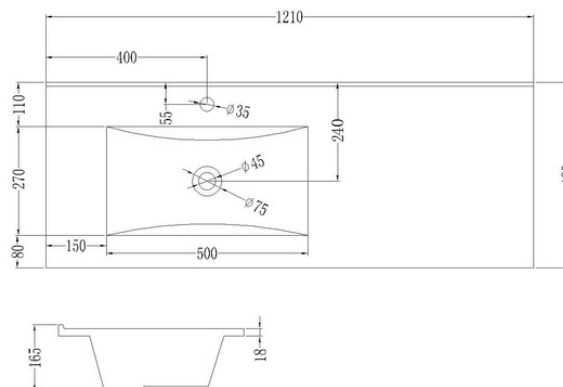

THIN DESPLAZADO

17,50kg

19kg

20kg

24kg

CARACTERÍSTICAS

Lavabo de porcelana vitrificada de sobre mueble

- Incluye agujero de grifo
- Acabado: blanco brillo
- Con rebosadero