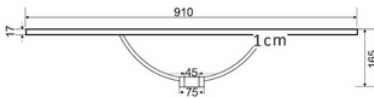

# THIN CENTRADO

13,30kg

15,50kg

16kg

19kg

20kg

24kg

## CARACTERÍSTICAS

Lavabo de porcelana vitrificada de sobre mueble

- Incluye agujero de grifo
- Acabado: blanco brillo
- Con rebosadero

Art & Bath

Carretera Villareal Onda Km 5,5 - 12200 Onda, Castellón

+34 964 62 60 07 - comercial@artandbath.com