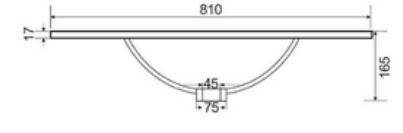

# THIN CENTRADO

13,30kg

15,50kg

16kg

19kg

20kg

24kg

## CARACTERÍSTICAS

Lavabo de porcelana vitrificada de sobre mueble

- Incluye agujero de grifo
- Acabado: blanco brillo
- Con rebosadero

Art & Bath

Carretera Villareal Onda Km 5,5 - 12200 Onda, Castellón

+34 964 62 60 07 - comercial@artandbath.com