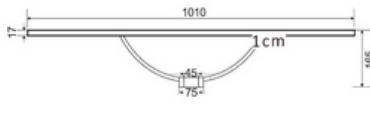

# THIN CENTRADO

13,30kg

15,50kg

16kg

19kg

20kg

24kg

## CARACTERÍSTICAS

Lavabo de porcelana vitrificada de sobre mueble

- Incluye agujero de grifo
- Acabado: blanco brillo
- Con rebosadero

Art & Bath

Carretera Villareal Onda Km 5,5 - 12200 Onda, Castellón

+34 964 62 60 07 - comercial@artandbath.com