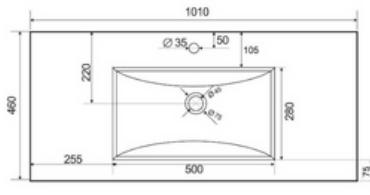

# THIN CENTRADO

13,30kg

15,50kg

16kg

19kg

20kg

24kg

## CARACTERÍSTICAS

Lavabo de porcelana vitrificada de sobre mueble

- Incluye agujero de grifo
- Acabado: blanco brillo
- Con rebosadero

Art & Bath

Carretera Villareal Onda Km 5,5 - 12200 Onda, Castellón

+34 964 62 60 07 - comercial@artandbath.com