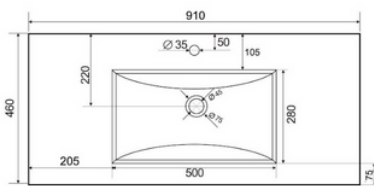

# THIN CENTRADO

13,30kg

15,50kg

16kg

19kg

20kg

24kg

## CARACTERÍSTICAS

Lavabo de porcelana vitrificada de sobre mueble

- Incluye agujero de grifo
- Acabado: blanco brillo
- Con rebosadero

Art & Bath

Carretera Villareal Onda Km 5,5 - 12200 Onda, Castellón

+34 964 62 60 07 - comercial@artandbath.com