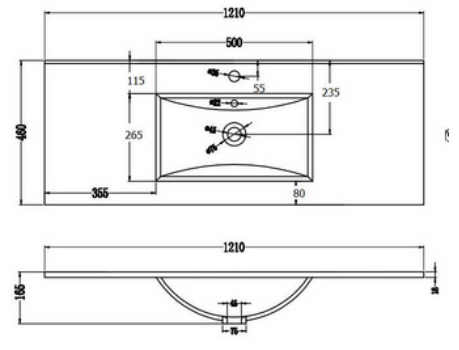

# THIN CENTRADO

13,30kg

15,50kg

16kg

19kg

20kg

24kg

## CARACTERÍSTICAS

Lavabo de porcelana vitrificada de sobre mueble

- Incluye agujero de grifo
- Acabado: blanco brillo
- Con rebosadero

Art & Bath

Carretera Villareal Onda Km 5,5 - 12200 Onda, Castellón

+34 964 62 60 07 - comercial@artandbath.com