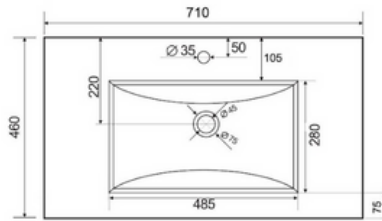

# THIN CENTRADO

13,30kg

15,50kg

16kg

19kg

20kg

24kg

## CARACTERÍSTICAS

Lavabo de porcelana vitrificada de sobre mueble

- Incluye agujero de grifo
- Acabado: blanco brillo
- Con rebosadero

Art & Bath

Carretera Villareal Onda Km 5,5 - 12200 Onda, Castellón

+34 964 62 60 07 - comercial@artandbath.com