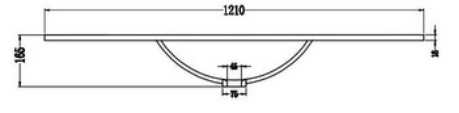

# THIN CENTRADO

13,30kg

15,50kg

16kg

19kg

20kg

24kg

## CARACTERÍSTICAS

Lavabo de porcelana vitrificada de sobre mueble

- Incluye agujero de grifo
- Acabado: blanco brillo
- Con rebosadero

Art & Bath

Carretera Villareal Onda Km 5,5 - 12200 Onda, Castellón

+34 964 62 60 07 - comercial@artandbath.com