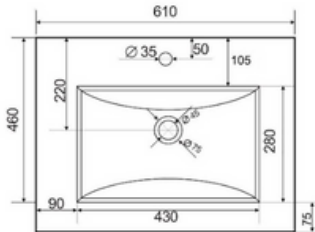

# THIN CENTRADO

13,30kg

15,50kg

16kg

19kg

20kg

24kg

## CARACTERÍSTICAS

Lavabo de porcelana vitrificada de sobre mueble

- Incluye agujero de grifo
- Acabado: blanco brillo
- Con rebosadero

Art & Bath

Carretera Villareal Onda Km 5,5 - 12200 Onda, Castellón

+34 964 62 60 07 - comercial@artandbath.com