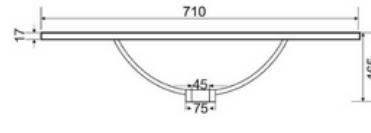

# THIN CENTRADO

13,30kg

15,50kg

16kg

19kg

20kg

24kg

## CARACTERÍSTICAS

Lavabo de porcelana vitrificada de sobre mueble

- Incluye agujero de grifo
- Acabado: blanco brillo
- Con rebosadero

Art & Bath

Carretera Villareal Onda Km 5,5 - 12200 Onda, Castellón

+34 964 62 60 07 - comercial@artandbath.com