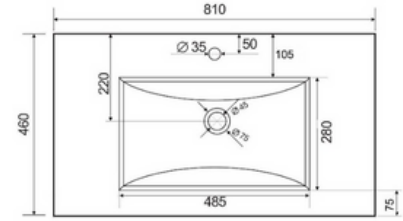

# THIN CENTRADO

13,30kg

15,50kg

16kg

19kg

20kg

24kg

## CARACTERÍSTICAS

Lavabo de porcelana vitrificada de sobre mueble

- Incluye agujero de grifo
- Acabado: blanco brillo
- Con rebosadero

Art & Bath

Carretera Villareal Onda Km 5,5 - 12200 Onda, Castellón

+34 964 62 60 07 - comercial@artandbath.com