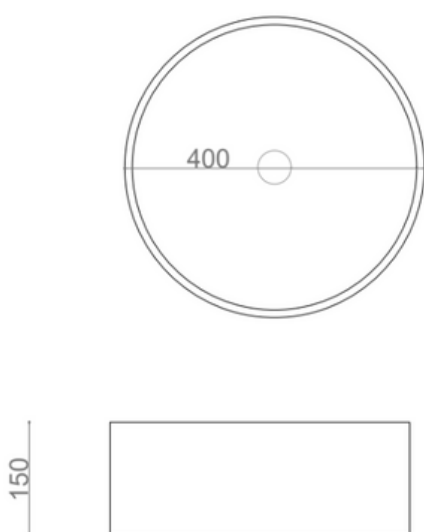

TEBAS

LAV.TEBAS 40x40x15

CARACTERÍSTICAS

Lavabo de porcelana vitrificada sobre encimera

- No incluye agujero de grifo
- Acabado: blanco brillo
- Sin rebosadero
- Peso neto: 9,50kg