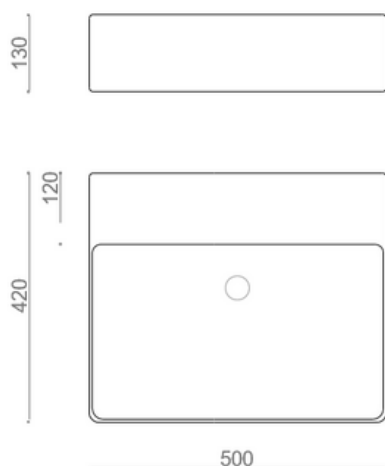

**SIL**

LAV.SIL 50x42x13

## CARACTERÍSTICAS

Lavabo de porcelana vitrificada sobre encimera

- Incluye agujero de grifo
- Acabado: blanco brillo
- Con rebosadero
- Peso neto: 14,50kg