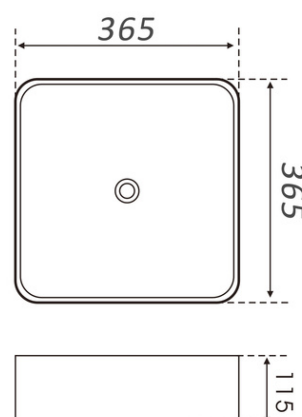

SATET

36x36x12

BLANCO BRILLO LAV.SATETBB

BLANCO MATE LSB36X36X11,50

NEGRO MATE LSN36X36X11,50

CARACTERÍSTICAS

Lavabo de porcelana vitrificada de sobre encimera

- No incluye agujero de grifo
- Acabado: blanco brillo, blanco mate y negro mate
- Sin rebosadero
- Peso neto: 8,50kg