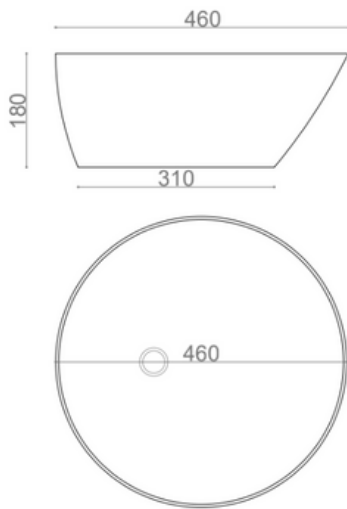

SAJA

LAV.SAJA 46x45x18

CARACTERÍSTICAS

Lavabo de porcelana vitrificada sobre encimera

- No incluye agujero de grifo
- Acabado: blanco brillo
- Sin rebosadero
- Peso neto: 12kg