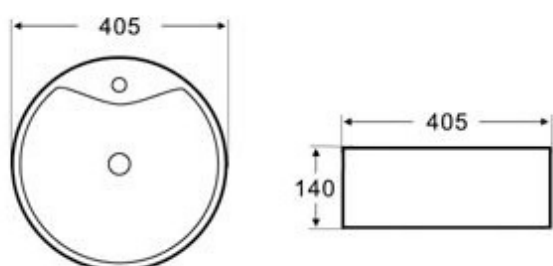

ROUND MINI

LAV.ROUND.M 40,5x40x5x14

CARACTERÍSTICAS

Lavabo de porcelana vitrificada sobre encimera

- Incluye agujero de grifo
- Acabado: blanco brillo
- Con rebosadero
- Peso neto: 9,50kg