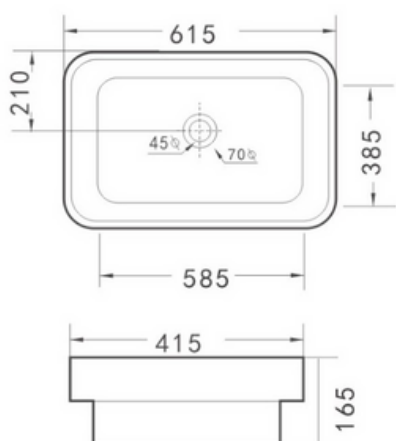

QUEBEC

LAV.QUE 60x40x16

CARACTERÍSTICAS

Lavabo de porcelana vitrificada semi-encastre

- No incluye agujero de grifo
- Acabado: blanco brillo
- Con rebosadero
- Peso neto: 14,20kg
- El plano técnico contiene las medidas exteriores