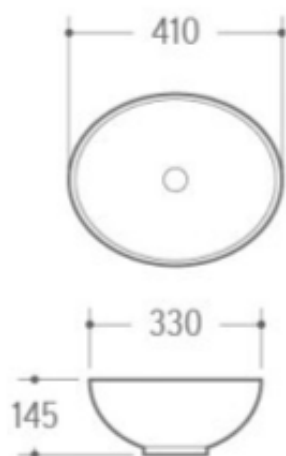

OVAL

LAV.OVAL 41x33x14,5

CARACTERÍSTICAS

Lavabo de porcelana vitrificada sobre encimera

- No incluye agujero de grifo
- Acabado: blanco brillo
- Sin rebosadero
- Peso neto: 8kg