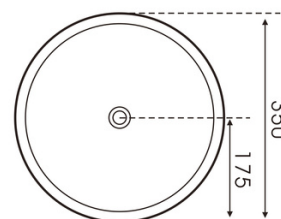

OSIRIS

35,5x35,5x12

BLANCO BRILLO: LOBB35X35X12

BLANCO MATE: LOB35X35X12

NEGRO MATE: LON35X35X12

GRIS MATE: LOGO35X35X12

CAMEL MATE: LOC35X35X12

CARACTERÍSTICAS

Lavabo de porcelana vitrificada de sobre encimera

- No incluye agujero de grifo
- Acabado: blanco brillo, blanco mate, negro mate, gris oscuro mate y camel mate
- Sin rebosadero
- Peso neto: 9kg