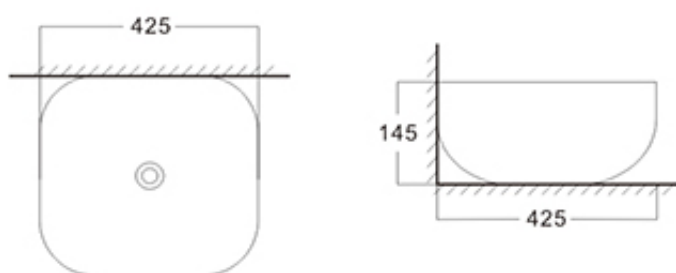

OBI

LAV.OBI 42,5x42,5x14

CARACTERÍSTICAS

Lavabo de porcelana vitrificada de sobre encimera

- No incluye agujero de grifo
- Acabado: blanco brillo
- Sin rebosadero
- Peso neto: 9kg