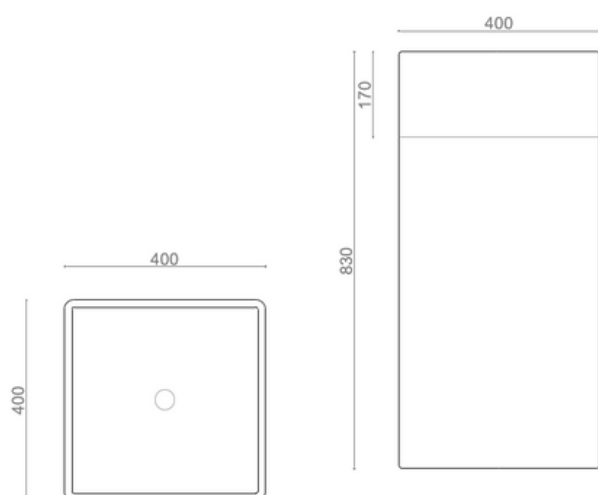

NOA

LAV.NOA 40x40x83,5

CARACTERÍSTICAS

Lavabo de porcelana vitrificada de pie

- No incluye agujero de grifo
- Acabado: blanco brillo
- Sin rebosadero
- Peso neto: 53kg