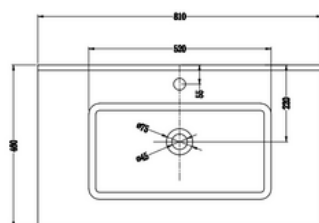

# ETNA NERO

13kg

17kg

ETNA 100

19kg

20kg

29kg

## CARACTERÍSTICAS

Lavabo de porcelana vitrificada de sobre mueble

- Incluye agujero de grifo
- Acabado: blanco brillo
- Con rebosadero

Art & Bath

Carretera Villareal Onda Km 5,5 - 12200 Onda, Castellón

+34 964 62 60 07 - comercial@artandbath.com