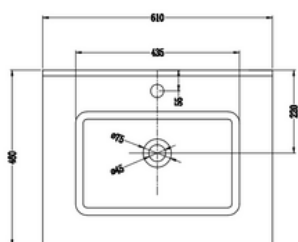

ETNA NERO

13kg