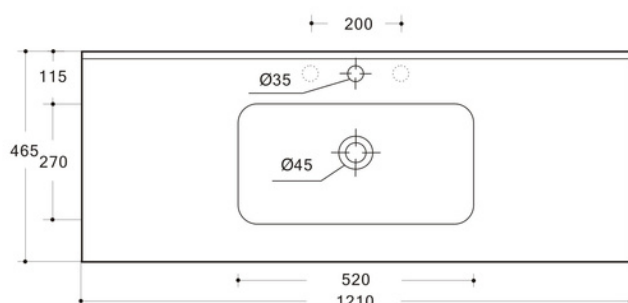

# ETNA NERO

13kg

17kg

ETNA 100

19kg

20kg

29kg

## CARACTERÍSTICAS

Lavabo de porcelana vitrificada de sobre mueble

- Incluye agujero de grifo
- Acabado: blanco brillo
- Con rebosadero

Art & Bath

Carretera Villareal Onda Km 5,5 - 12200 Onda, Castellón

+34 964 62 60 07 - comercial@artandbath.com