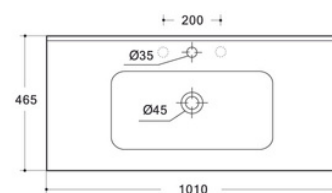

# ETNA NERO

13kg

17kg

ETNA 100

19kg

20kg

29kg

## CARACTERÍSTICAS

Lavabo de porcelana vitrificada de sobre mueble

- Incluye agujero de grifo
- Acabado: blanco brillo
- Con rebosadero

Art & Bath

Carretera Villareal Onda Km 5,5 - 12200 Onda, Castellón

+34 964 62 60 07 - comercial@artandbath.com