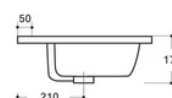

ETNA NERO

13kg

17kg

ETNA 100

19kg

20kg

29kg

CARACTERÍSTICAS

Lavabo de porcelana vitrificada de sobre mueble

- Incluye agujero de grifo
- Acabado: blanco brillo
- Con rebosadero

Art & Bath

Carretera Villareal Onda Km 5,5 - 12200 Onda, Castellón

+34 964 62 60 07 - comercial@artandbath.com