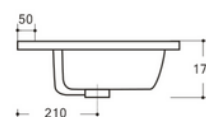

# ETNA NERO

13kg

17kg

ETNA 100

19kg

20kg

29kg

## CARACTERÍSTICAS

Lavabo de porcelana vitrificada de sobre mueble

- Incluye agujero de grifo
- Acabado: blanco brillo
- Con rebosadero

Art & Bath

Carretera Villareal Onda Km 5,5 - 12200 Onda, Castellón

+34 964 62 60 07 - comercial@artandbath.com