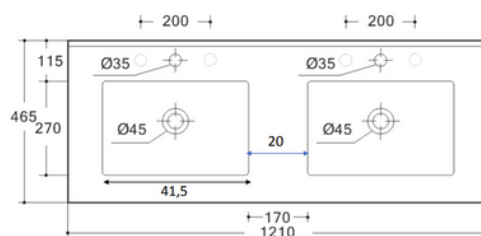

29kg

CARACTERÍSTICAS

Lavabo de porcelana vitrificada de sobre mueble

- Incluye agujero de grifo
- Acabado: blanco brillo
- Con rebosadero