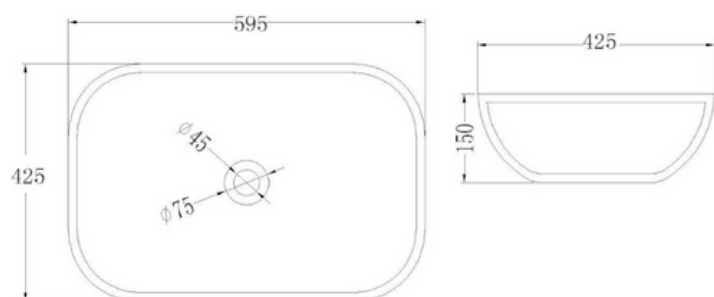

MONACO 60

LAV.MONACO60 60x42,5x15

CARACTERÍSTICAS

Lavabo de porcelana vitrificada sobre encimera

- No incluye agujero de grifo
- Acabado: blanco brillo
- Sin rebosadero
- Peso neto: 11kg