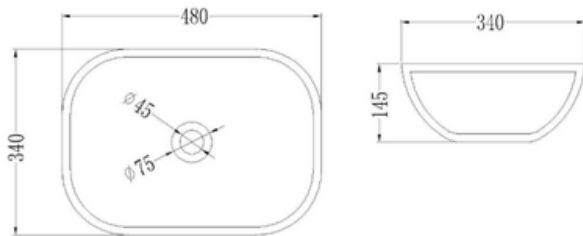

## MONACO 48

48x35x14

BLANCO - LAV.MONACO48

NEGRO - LAV.MON.NE

### CARACTERÍSTICAS

Lavabo de porcelana vitrificada de sobre encimera

- No incluye agujero de grifo
- Acabado: blanco brillo y negro brillo
- Sin rebosadero
- Peso neto: 8kg