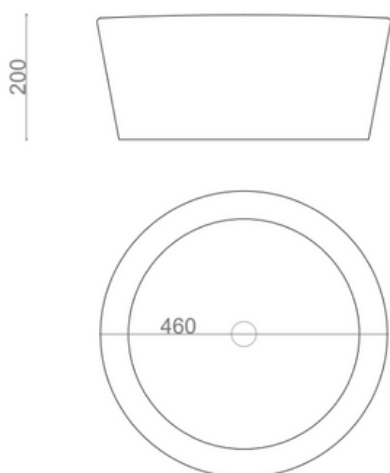

MENFIS

LAV.MENFIS 46x46x20

CARACTERÍSTICAS

Lavabo de porcelana vitrificada sobre encimera

- No incluye agujero de grifo
- Acabado: blanco brillo
- Con rebosadero
- Peso neto: 11kg